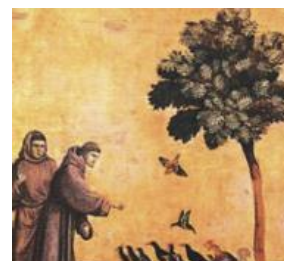

MESSES ET PRIERES A PESEUX EN OCTOBRE 2024

MARDI	01.10.2024	09h00	Prière œcuménique
		19h15	Chapelet suivi de la prière des mères
JEUDI	03.10.2024	15h00	Messe au Foyer de la Côte
VENDREDI	04.10.2024	09h00	Messe Saint-François d'Assise
DIMANCHE	06.10.2024	10h00	Messe avec notre chorale (apéritif après la messe) Quête : Mission intérieure
		15h00	Rosaire dans le cadre de « Rosaire dans toute la Suisse »
MARDI	08.10.2024	09h00	Rencontre des retraités de Peseux petite salle sous l'église
		19h15	Chapelet
MERCREDI	09.10.2024	09h15	Prière des mères
MARDI	15.10.2024	19h15	Chapelet suivi de la prière des mères
VENDREDI	18.10.2024	09h30	Mouvement marial
DIMANCHE	20.10.2024	10h00	Messe Quête : Dimanche de la Mission universelle
MARDI	22.10.2024	09h00	Prière œcuménique
		19h15	Chapelet
MERCREDI	23.10.2024	09h15	Prière des mères
VENDREDI	25.10.2024	09h00	Messe
DIMANCHE	27.10.2024	10h00	Messe des familles à la basilique Notre Dame avec ANIMA
MARDI	29.10.2024	09h00	Prière œcuménique
		19h15	Chapelet suivi de la prière des mères
JEUDI	31.10.2024	12h00	Club de Midi, à la paroisse paroisse catholique de La Côte Peseux
VENDREDI	01.11.2024	09h00	Messe de la Toussaint (Saints défunts et vivants !)
SAMEDI	02.11.2024		Commémoration des fidèles défunts – Basilique 18h
DIMANCHE	03.11.2024	10h00	MESSE avec notre chorale Quête : Besoins du diocèse

Messes à proximité : dimanches **Basilique Notre-Dame** à 10h et 18h, en semaine à 18h15, **Saint-Marc Serrières** samedis 5 et 19 octobre à 17h, messes en italien/fr les 13 et 27 octobre à 10h15, **Saint-Nicolas** Vauseyon dimanches 13 et 27 octobre à 8h30, **Saint-Norbert** Hauterive samedis 12 et 26 octobre à 17h30, **Saint-Etienne** Colombier samedis 5 et 19 octobre à 17h30, **Saint-Pierre** Boudry messe tous les dimanches à 10h30

Rencontres de catéchisme à Peseux

Jeudi	24.10.2024	16h15	Caté 5ème HARMOS - salle sous l'église de Peseux, B. Giardina
Samedi	26.10.2024	09h00	Caté 7+8ème HARMOS – salle sous l'église de Peseux, A. Eggmann

Décès survenus dans notre paroisse

☪ Michele SGRO habitant Corcelles, ancien membre du conseil de paroisse

Dans l'espérance que nous donne la foi en Jésus ressuscité, nous assurons sa famille de toute notre sympathie.

Nouveau : vous pouvez faire un don à la paroisse par TWINT. Voir le tableau d'affichage à l'église.

Pour contacter un prêtre, en cas d'urgence :
cure de Neuchâtel :

☎ 032 725 19 89

secrétariat ouvert du mardi au vendredi de 8h30 à 11h
ou par e-mail : petru.popa@cath-ne.ch cure.neuchatel@cath-ne.ch

Pour contacter la paroisse, pour des affaires non urgentes et pour la location des salles :

Cure de Peseux : ☎ 032 731 15 85

secrétariat ouvert le mercredi et vendredi de 8h00 à 12h
ou par e-mail : cure.peseux@cath-ne.ch
Site de la paroisse : www.cath-peseux.ch